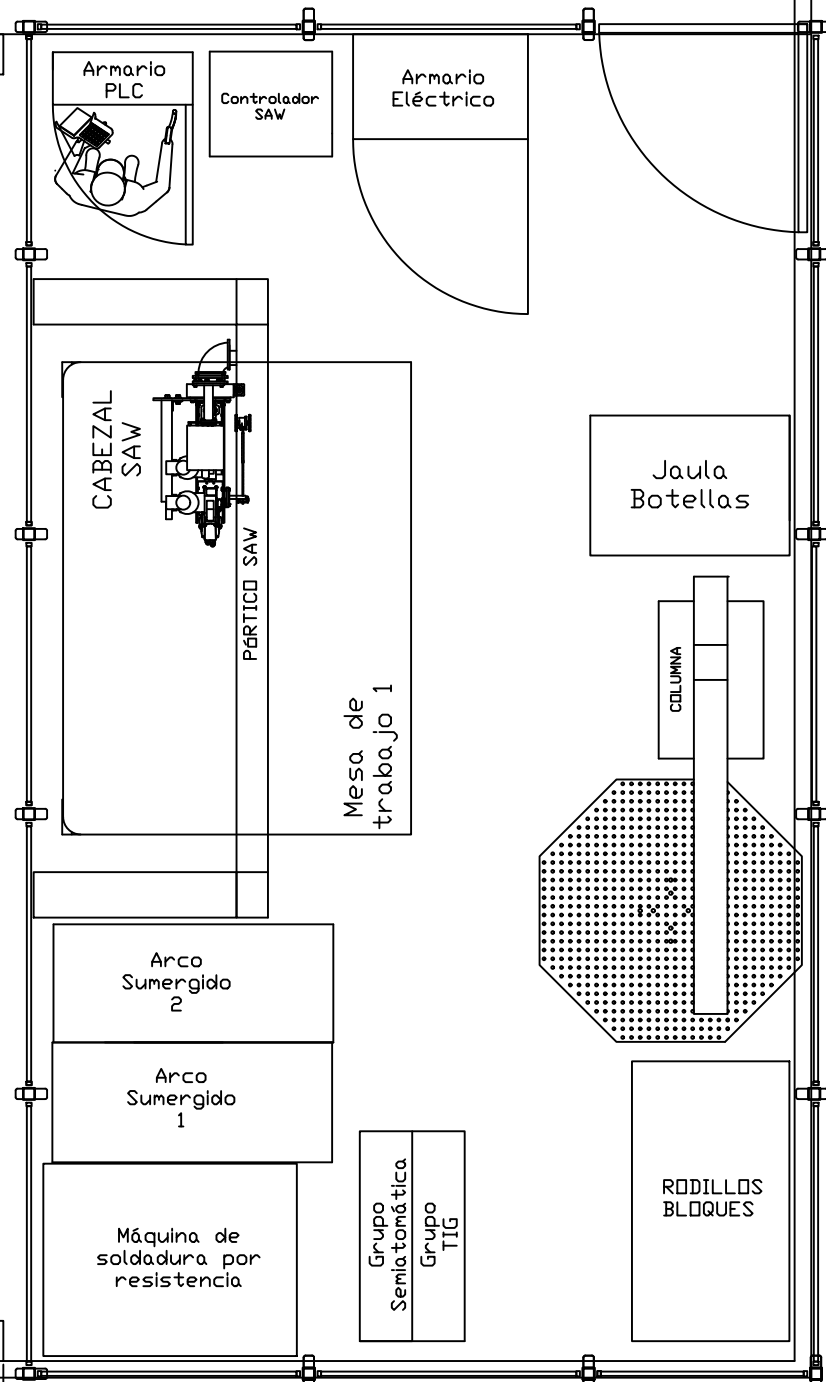

# ZONA PÓRTICO ROBOT

(ALTURA 4400-4650 mm)

# ZONA SAW

7585

230

240

Pasillo

8020

Pasillo

4620

Pasillo